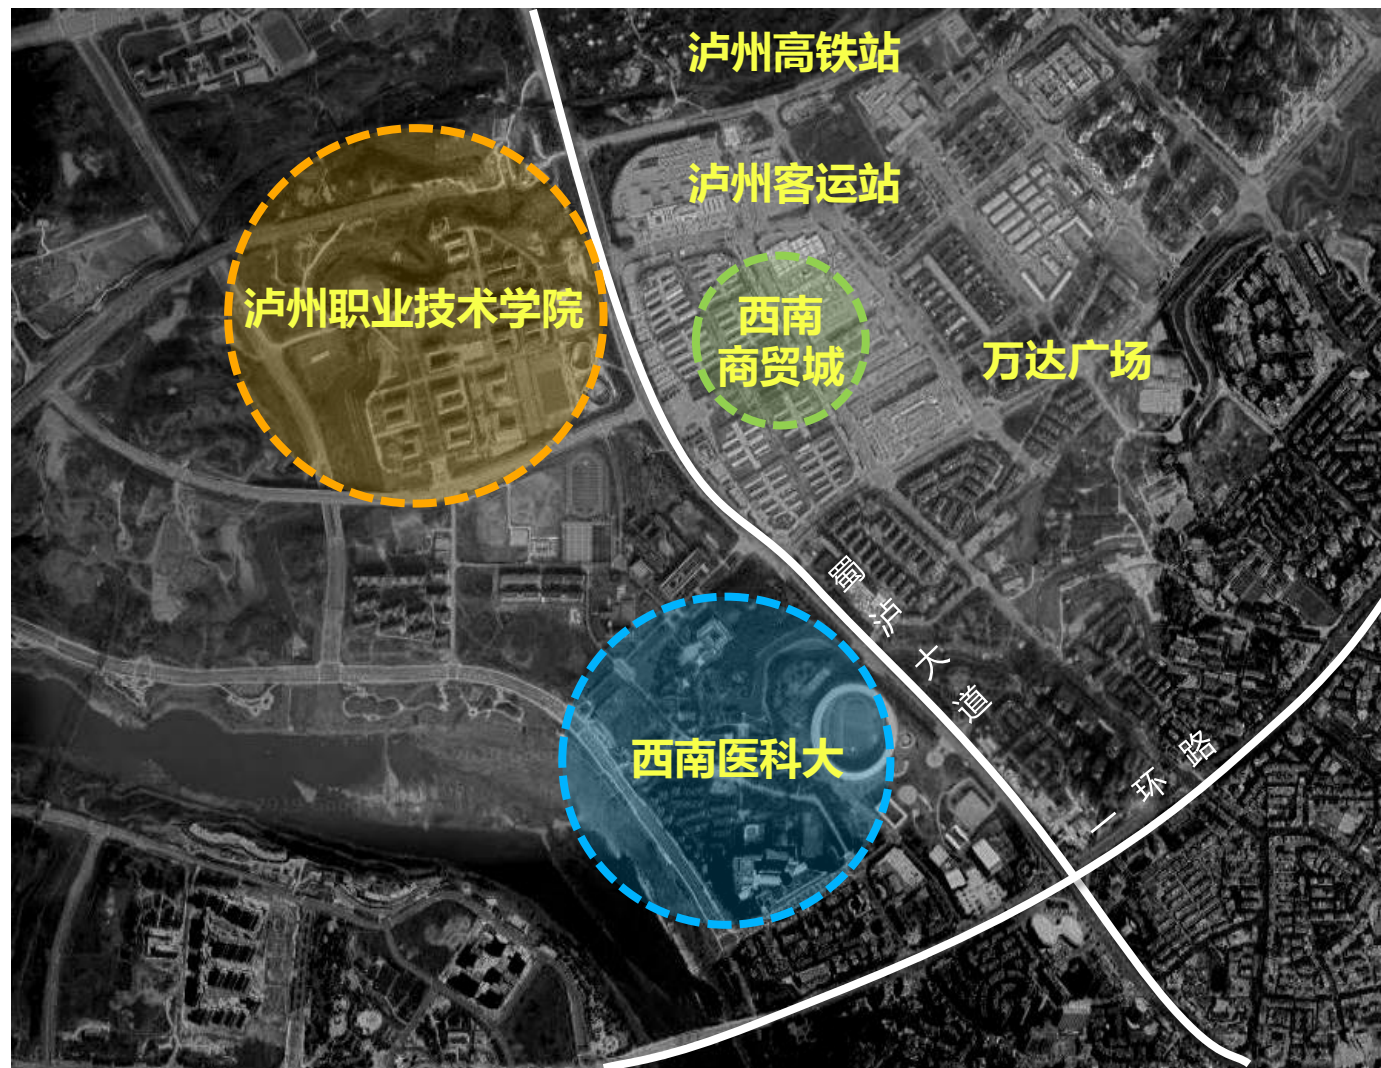

学生食堂

宿舍自助洗衣房

学生寝室

7 便捷的区位优势

学校距离泸州市重点建设项目西南商贸城100米，距离泸州市汽车站300米，距离即将建成的泸州市高铁站800米，距离泸州万达广场1000米，校内将建成四星级酒店，为您的出行、休闲、购物提供便捷条件。

8 方便的校内驾校

屹达驾校是学校自主开办的驾校，为在校生提供各种优惠，只需2300元就能在校内完成驾驶培训，考取驾照后还能按学校学籍管理规定认定相应学分。

6