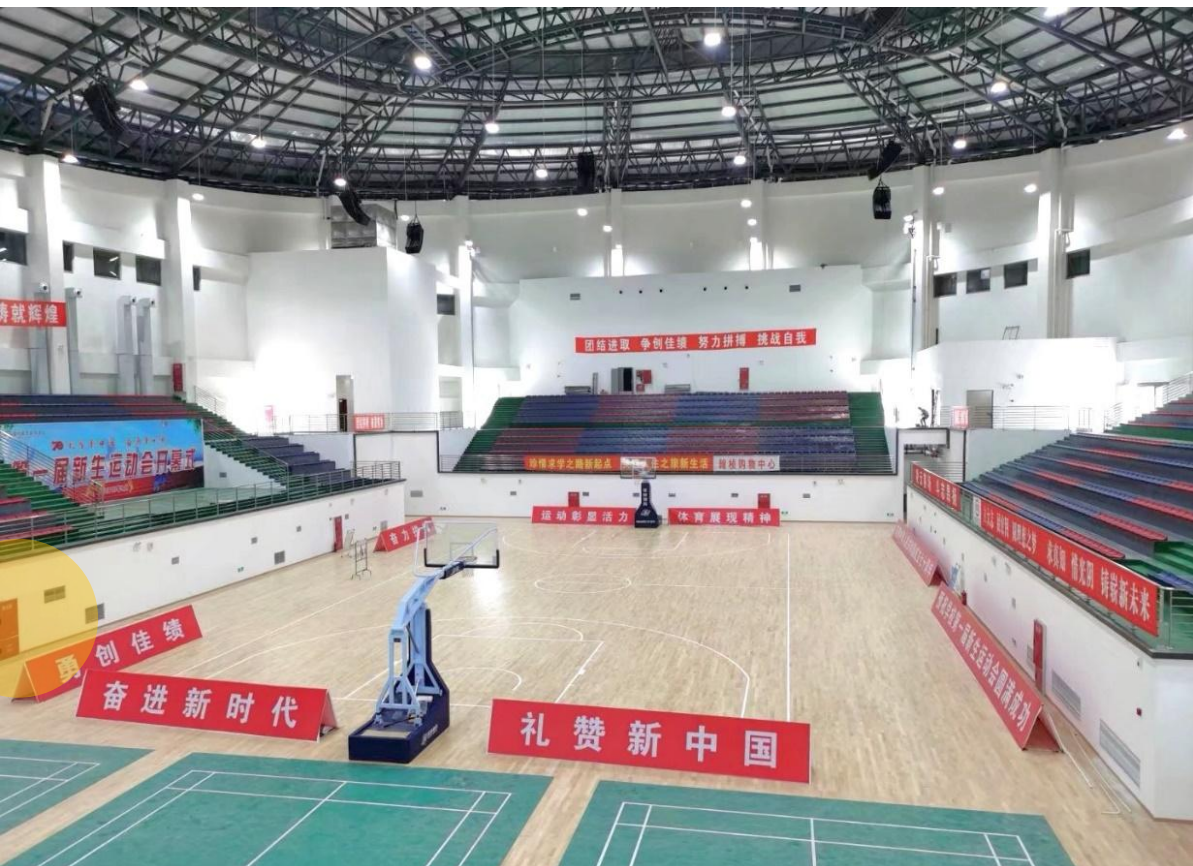

与华为技术有限公司共建IT学院

与中国郎酒集团共建郎酒学院

郎酒学院揭牌仪式

物联网

物联网学科

物联网是一门交叉学科，涉及计算机、通信技术、电子技术、测控技术等专业知识，以及管理学、软件开发等多方面知识。

2 便捷的海外深造与就业机会

与德国、英国、新加坡等开展培训与海外就业合作，优秀学生可赴国外培训学习，并在国外知名企业就业。

学校全面落实国家大学生奖助学金政策，设立“奖学金”“助学金”“勤工助学岗位”“就业困难学生帮扶基金”“创新创业基金”等，覆盖在校生70%左右，助您顺利完成学业。为鼓励优秀学生报考我校，我校特设立“新生奖学金”，为优秀新生提供专项奖励。

4

优美的校园环境

书香四溢的图书馆馆藏图书逾100万册，设施先进的多功能教室、实训室，功能完备的室内恒温游泳馆、体育馆，标准运动场。校园建设水平省内领先，为您提供一流服务保障。